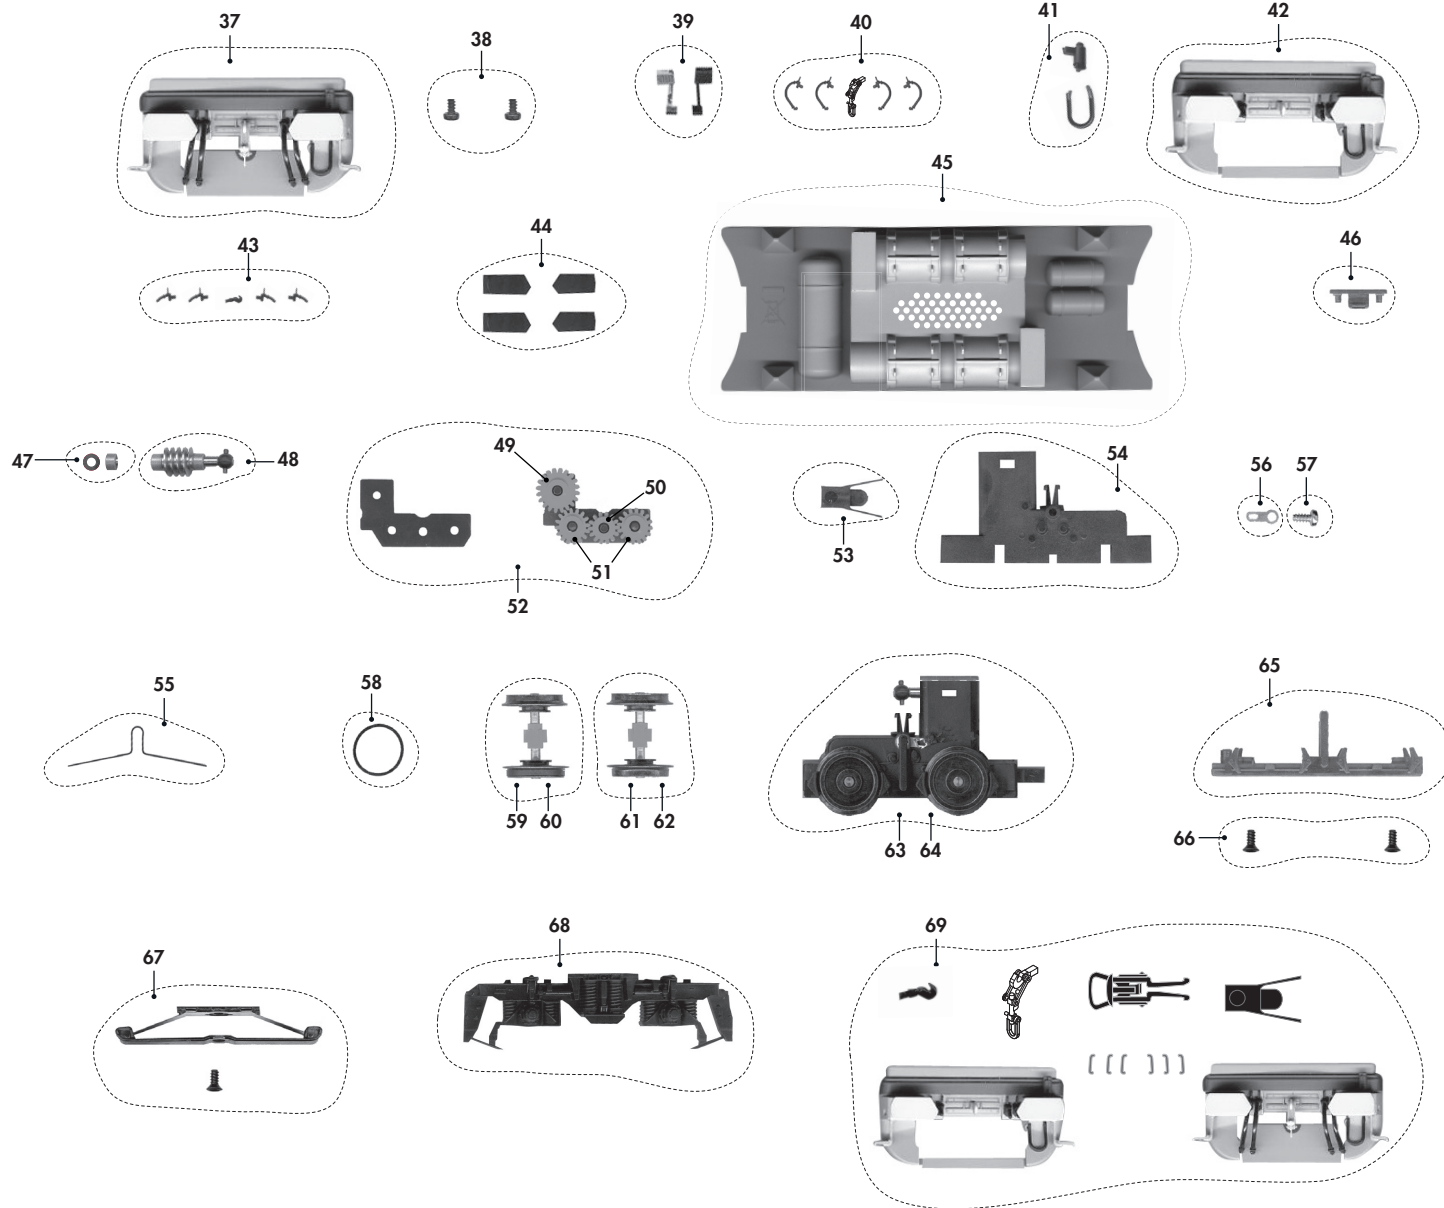

HORNBY AMERICA INC
3900-C2 Industry Drive
East, FIFE, WA 98424
USA

€ 12V 14+

Issued April 2015 **Service Sheet ELBS-322**

LISTA DE RECAMBIOS / LIST OF SPARES

Número Number	Descripción Description	Ref. repuesto Spare part ref.
37	Faldón decorativo Snow plough for showing	ER2698/37
38	Tornillos Screws	ER2698/38
39	Set de peldaños Set steps	ER26039C
40	Set mangueras decorativas Decorative hoses set	ER2698/40
41	Set manguera frontal Front hose	ER26041C
42	Faldón funcional Snow plough for running	ER2698/42
43	Set mangueras funcionales Functional Set hoses	ER2698/43
44	Set de topes (2 izq. + 2 der.) Set buffers (2 left + 2 right)	ER2698/44
45	Timonería Under-frame accessories	ER2698/45
46	Tapa sinfin Gear worm lid	ER6933
47	Cojinete sinfin (10 piezas) Worm gear bearing (10 pcs)	ER6935
48	Sinfin Gear worm	ER6934
49	Engranaje Gear	ER6942
50	Engranaje Gear	ER6944
51	Engranaje Gear	ER6943
52	Conjunto de transmisión Transmission set	ER6941
53	Porta enganches Coupling holder	ER6937/01
54	Caja de engranajes Gear box	ER6936/01
55	Contacto ruedas Wheel current pick up	ER6940
56	Terminal Terminal	ER6938
57	Tornillo Screw	ER6939
58	Aro de adherencia Traction Tyre	ER6946
59	Rueda con aro DC Wheelset with tyre DC	ER6947
60	Rueda con aro AC Wheelset with tyre AC	ER6948
61	Rueda sin aro DC Wheelset withouth tyre DC	ER6949
62	Rueda sin aro AC Wheelset withouth tyre AC	ER6950
63	Bogie completo DC Complete DC bogie	ER6945/01
64	Bogie completo AC Complete AC bogie	ER6969/01
65	Base bogie Bogie base	ER6954/34
66	Tornillo base bogie Bogie bottom screw	ER6965
67	Patin de contacto AC AC Pick up Shoe	ER0100
68	Cobertura bogie Bogie shell	ER26068A
69	Bolsa de accesorios Accessories bag	ER2698/69